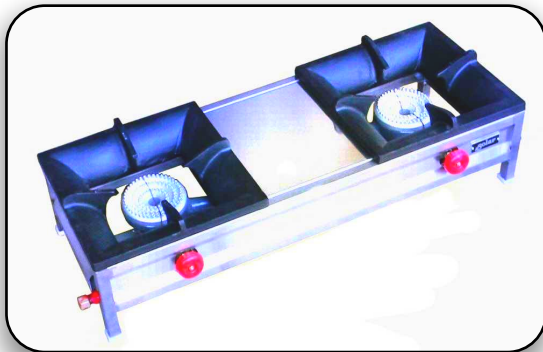

B

MODEL
SS-CR-07(A/B)
DIMENSION
18*46*18

8

Gravy Burner

MODEL
SS-CR-08
DIMENSION
12*12*8

9

Mini Double Casting Dom

MODEL
SS-CR-09
DIMENSION
12*32*10