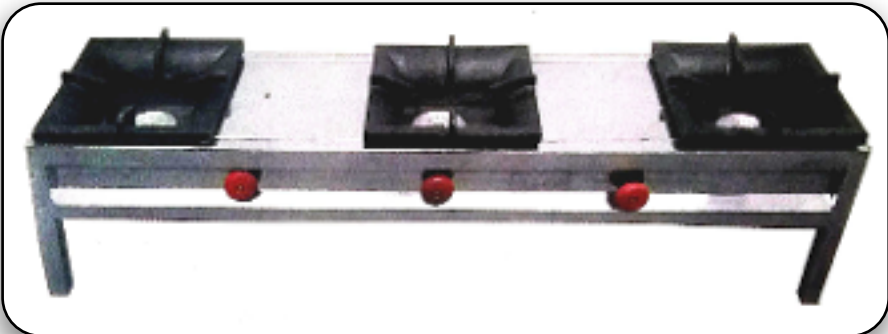

Table Top 3 Burner

MODEL
SS-CR-10
DIMENSION
12*60*18